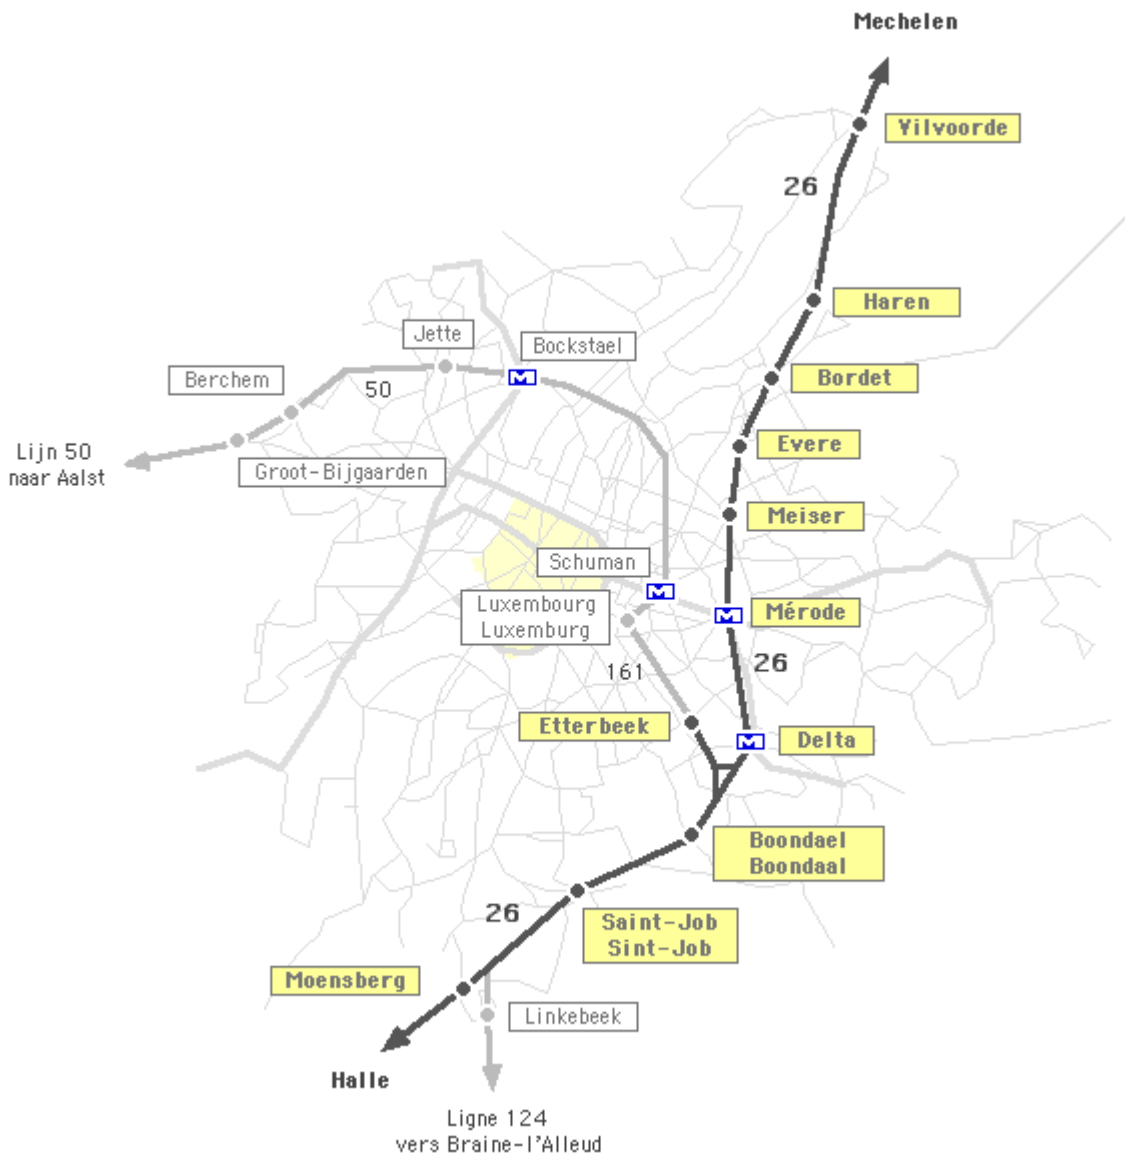

Ligne 26

Halle - Bruxelles Est - Mechelen

Trains

- (1) **L Halle - Vilvoorde - Mechelen** (via Etterbeek)
N'est pas exploité en soirée. N'est pas exploité le samedi et le dimanche.
- (2) **L Geraardsbergen - Enghien - Halle - Vilvoorde - Mechelen** (via Etterbeek et Hofstade)
*N'est pas exploité en soirée. N'est pas exploité le samedi et le dimanche.
 N'est pas exploité entre Geraardsbergen et Halle en dehors des heures de pointe.
 Circule également sur les lignes 123 et **94**.*
- (3) **L Halle - Vilvoorde**
N'est pas exploité en soirée. N'est pas exploité le samedi et le dimanche.
- (4) **CR Braine l'Alleud - Bruxelles - Aalst**

*N'est pas exploité en soirée. N'est pas exploité le samedi et le dimanche.
Circule également sur les lignes **124**, **161** et **50**.*

Remarques :

- les trains ne s'arrêtent pas nécessairement à toutes les gares ; veuillez consulter le tableau ci-dessous ou la description complète de chaque train
- seuls les train *cadencés desservant Bruxelles* sont repris dans Planitram. D'autres trains non cadencés ou ne s'arrêtant à aucune des gares de la Région de Bruxelles-Capitale peuvent circuler sur la ligne 26.

(Légende : **P** : heures de pointe **C** : heures creuses **S** : soir **WE** : week-end)

Correspondances STIB

Gares de la ligne 26 en correspondance avec le réseau de la STIB :

Gare	Correspondances
------	-----------------