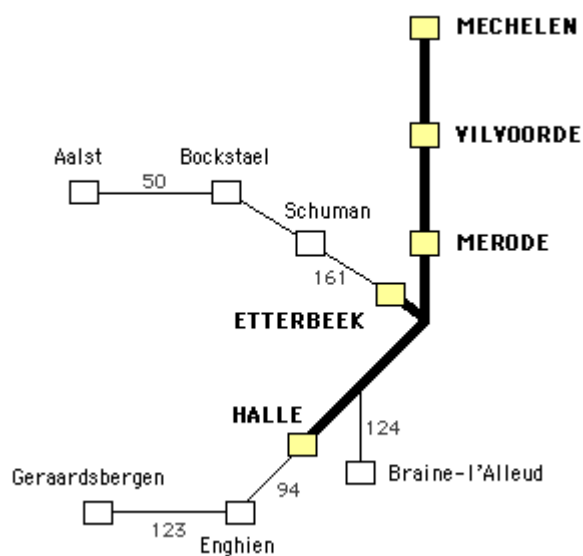

Ligne 26

Halle - Bruxelles Est - Mechelen

Trains

- (1) **L Halle - Vilvoorde - Mechelen** (via Etterbeek)
N'est pas exploité en soirée. N'est pas exploité le samedi et le dimanche.
- (2) **L Geraardsbergen - Enghien - Halle - Vilvoorde - Mechelen** (via Etterbeek et Hofstade)
*N'est pas exploité en soirée. N'est pas exploité le samedi et le dimanche.
 N'est pas exploité entre Geraardsbergen et Halle en dehors des heures de pointe.
 Circule également sur les lignes 123 et **94**.*
- (3) **L Halle - Vilvoorde**
N'est pas exploité en soirée. N'est pas exploité le samedi et le dimanche.
- (4) **CR Braine l'Alleud - Bruxelles - Aalst**

*N'est pas exploité en soirée. N'est pas exploité le samedi et le dimanche.
Circule également sur les lignes **124**, **161** et **50**.*

Remarques :

- les trains ne s'arrêtent pas nécessairement à toutes les gares ; veuillez consulter le tableau ci-dessous ou la description complète de chaque train
- seuls les train *cadencés desservant Bruxelles* sont repris dans Planitram. D'autres trains non cadencés ou ne s'arrêtant à aucune des gares de la Région de Bruxelles-Capitale peuvent circuler sur la ligne 26.

(Légende : **P** : heures de pointe **C** : heures creuses **S** : soir **WE** : week-end)

Correspondances STIB

Gares de la ligne 26 en correspondance avec le réseau de la STIB :

Gare	Correspondances
------	-----------------